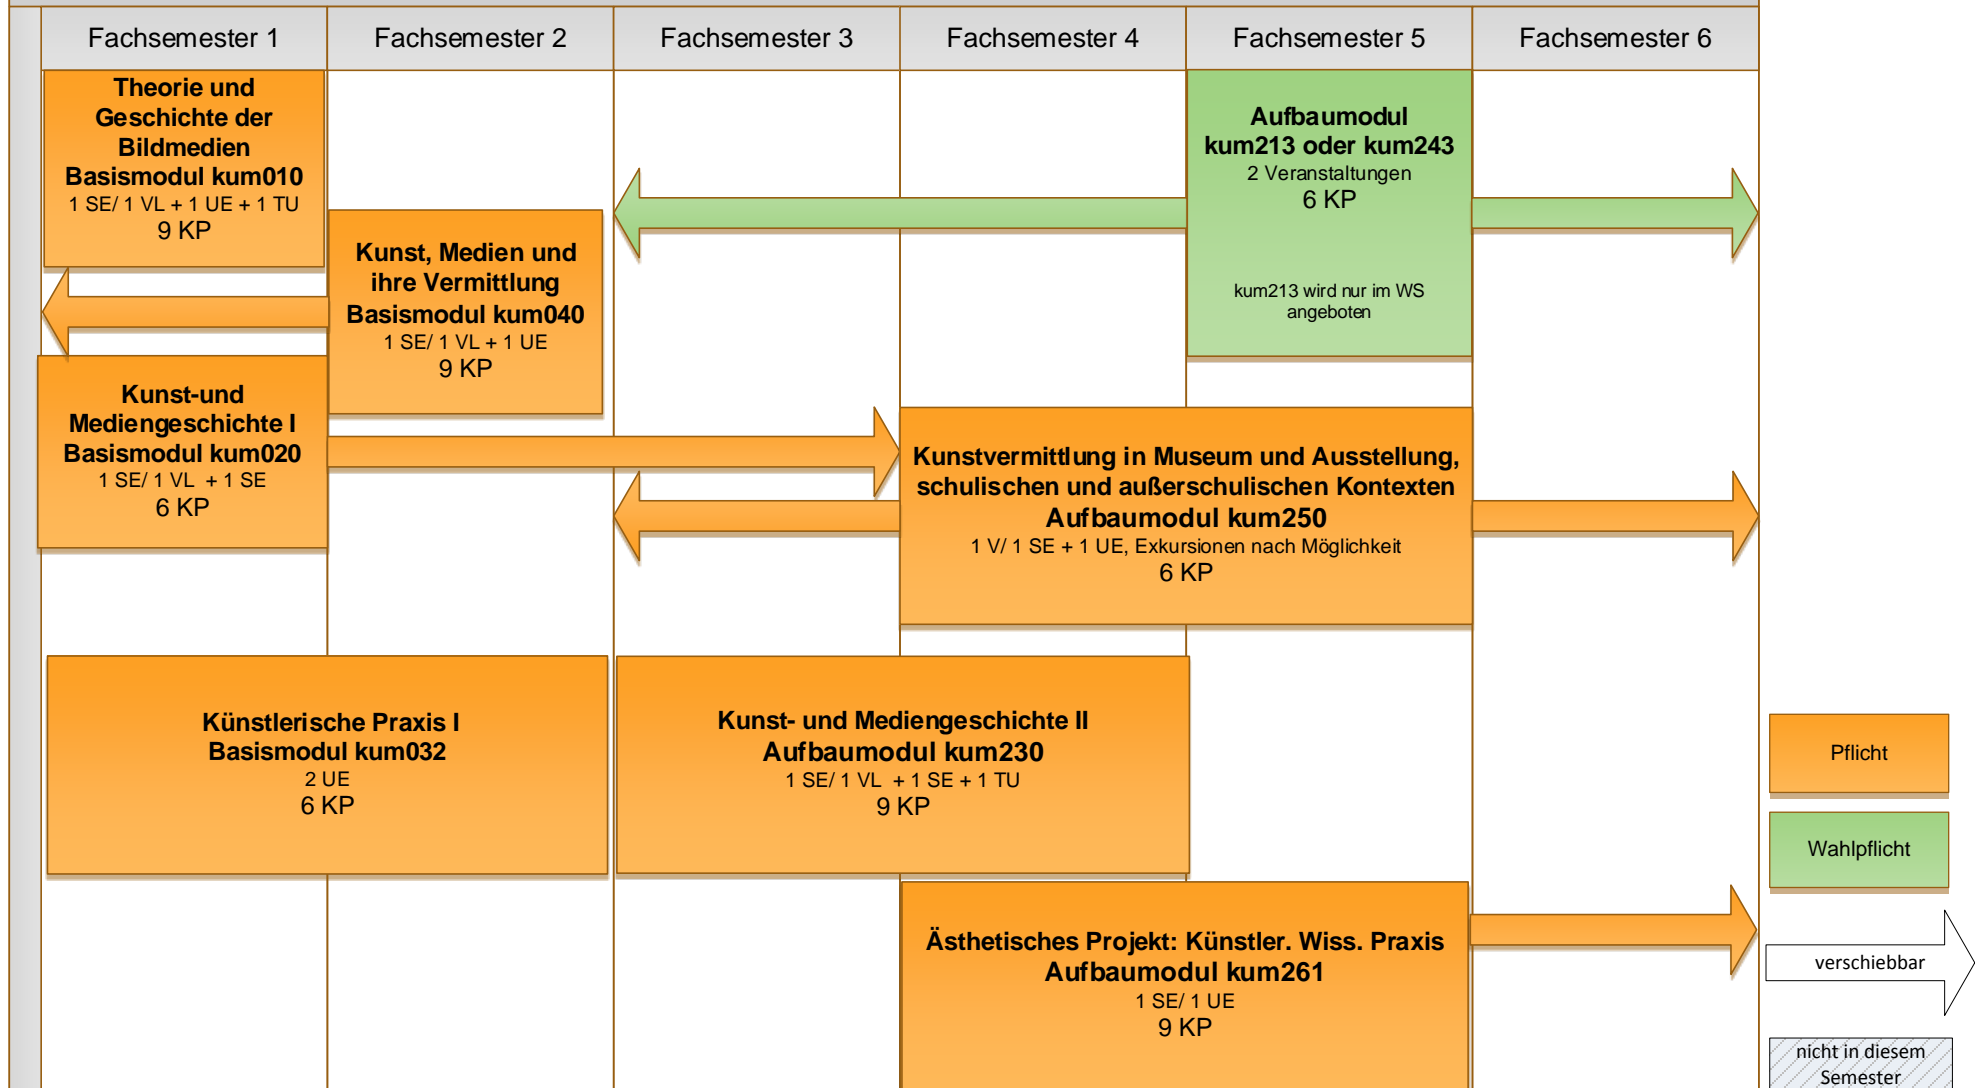

## BA Kunst und Medien (60 KP) Studienverlaufsplan (mit Lehramtsorientierung)

Studierende mit Lehramtsorientierung: Die drei Module „Kunst- und Mediengeschichte II“ (kum230), „Kunstvermittlung in Museum und Ausstellung, schulischen und außerschulischen Kontexten“ (kum250) und „Ästhetisches Projekt: Künstler. Wiss. Praxis“ (kum261) sind verpflichtend. Aus den übrigen Aufbaumodulen muss ein weiteres gewählt werden.

## BA Kunst und Medien (60 KP) Studienverlaufsplan (mit außerschulischer Orientierung)

Fachsemester 1	Fachsemester 2	Fachsemester 3	Fachsemester 4	Fachsemester 5	Fachsemester 6
<b>Theorie und Geschichte der Bildmedien</b> <b>Basismodul kum010</b> 1 SE/ 1 VL + 1 UE + 1 TU 9 KP			<b>Aufbaumodul kum213, kum 243 od. kum250*</b> 2 Veranstaltungen 6 KP	Dauer des Aufbaumoduls Vermittlung (kum250*); das Aufbaumodul kum213 wird nur im Wintersemester angeboten	
	<b>Kunst, Medien und ihre Vermittlung</b> <b>Basismodul kum040</b> 1 SE/ 1 VL + 1 UE 9 KP		<b>Aufbaumodul kum213, kum 243 od. kum250*</b> 2 Veranstaltungen 6 KP	Dauer des Aufbaumoduls Vermittlung (kum250*); das Aufbaumodul kum213 wird nur im Wintersemester angeboten	
<b>Kunst- und Mediengeschichte I</b> <b>Basismodul kum020</b> 1 SE/ 1 VL + 1 SE 6 KP					
<b>Künstlerische Praxis I</b> <b>Basismodul kum032</b> 2 UE 6 KP		<b>Kunst- und Mediengeschichte II</b> <b>Aufbaumodul kum230</b> 1 SE/ 1 VL + 1 SE + 1 TU 9 KP			
			<b>Ästhetisches Projekt: Künstler. Wiss. Praxis</b> <b>Aufbaumodul kum261</b> 1 SE/ 1 UE 9 KP		

Pflicht
Wahlpflicht
verschiebbar
nicht in diesem Semester

Studierende mit außerschulischer Orientierung:

Die zwei Module „Kunst- und Mediengeschichte II“ (kum230) und „Ästhetisches Projekt: Künstler. Wiss. Praxis“ (kum261) sind verpflichtend. Aus den übrigen Aufbaumodulen müssen zwei weitere gewählt werden.