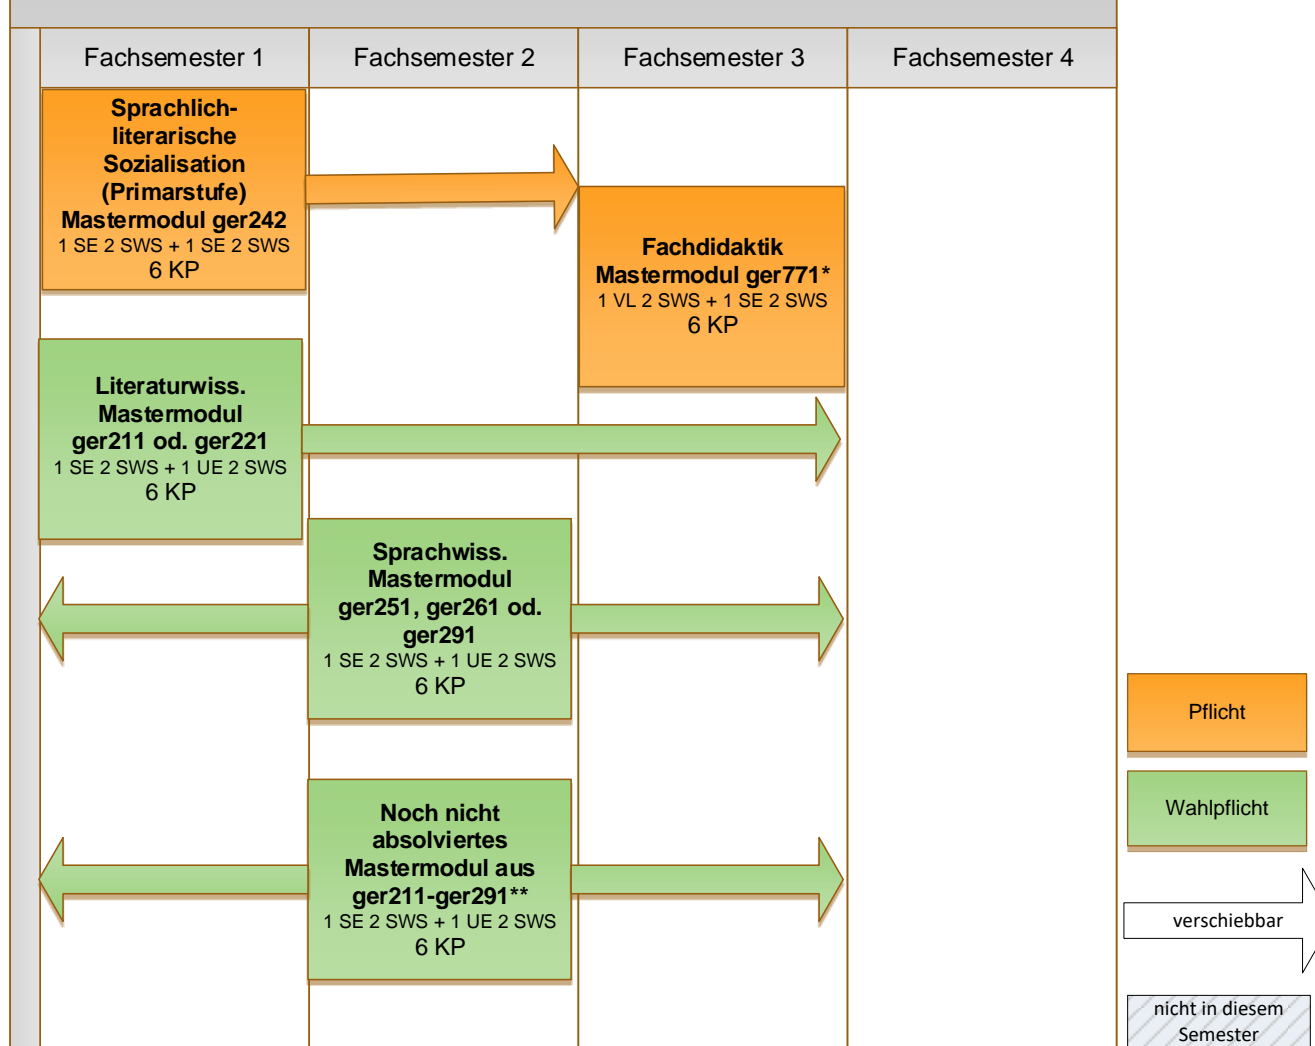

M.Ed. Deutsch

Studienverlaufsplan SoPäd

* Das Modul ger771 setzt den erfolgreichen Abschluss des Moduls ger242 voraus.

** Die Module ger231 und ger246 sind nicht wählbar.