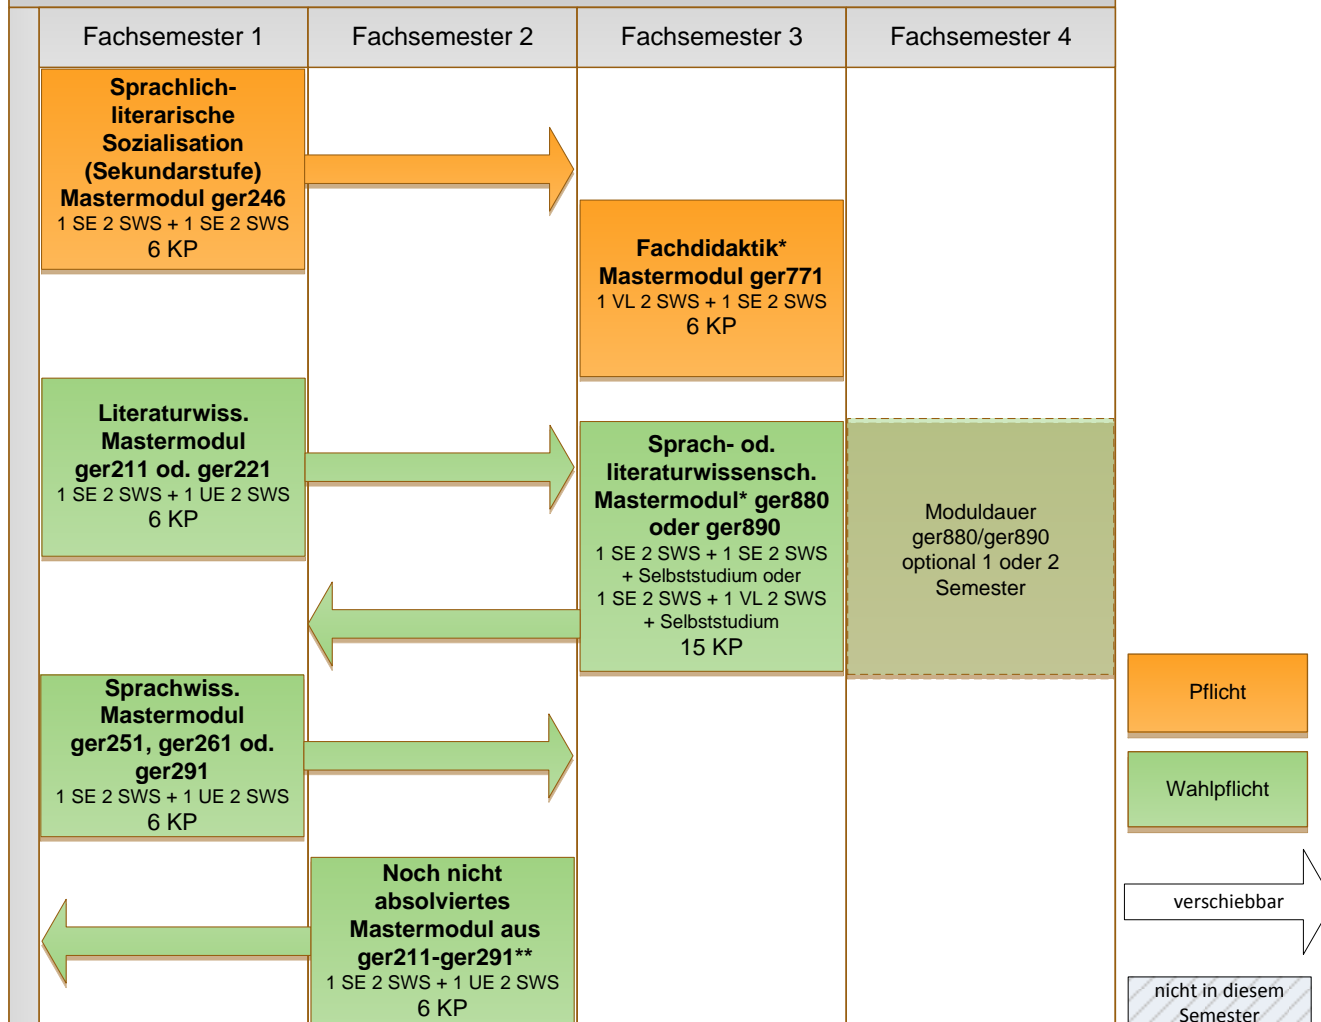

M.Ed. Deutsch

Studienverlaufsplan WiPäd

* Die Module setzen jeweils andere Module aus derselben Komponente voraus (s. fachspezifische Anlage der Prüfungsordnung)

** Die Module ger231 sowie ger242 sind nicht wählbar