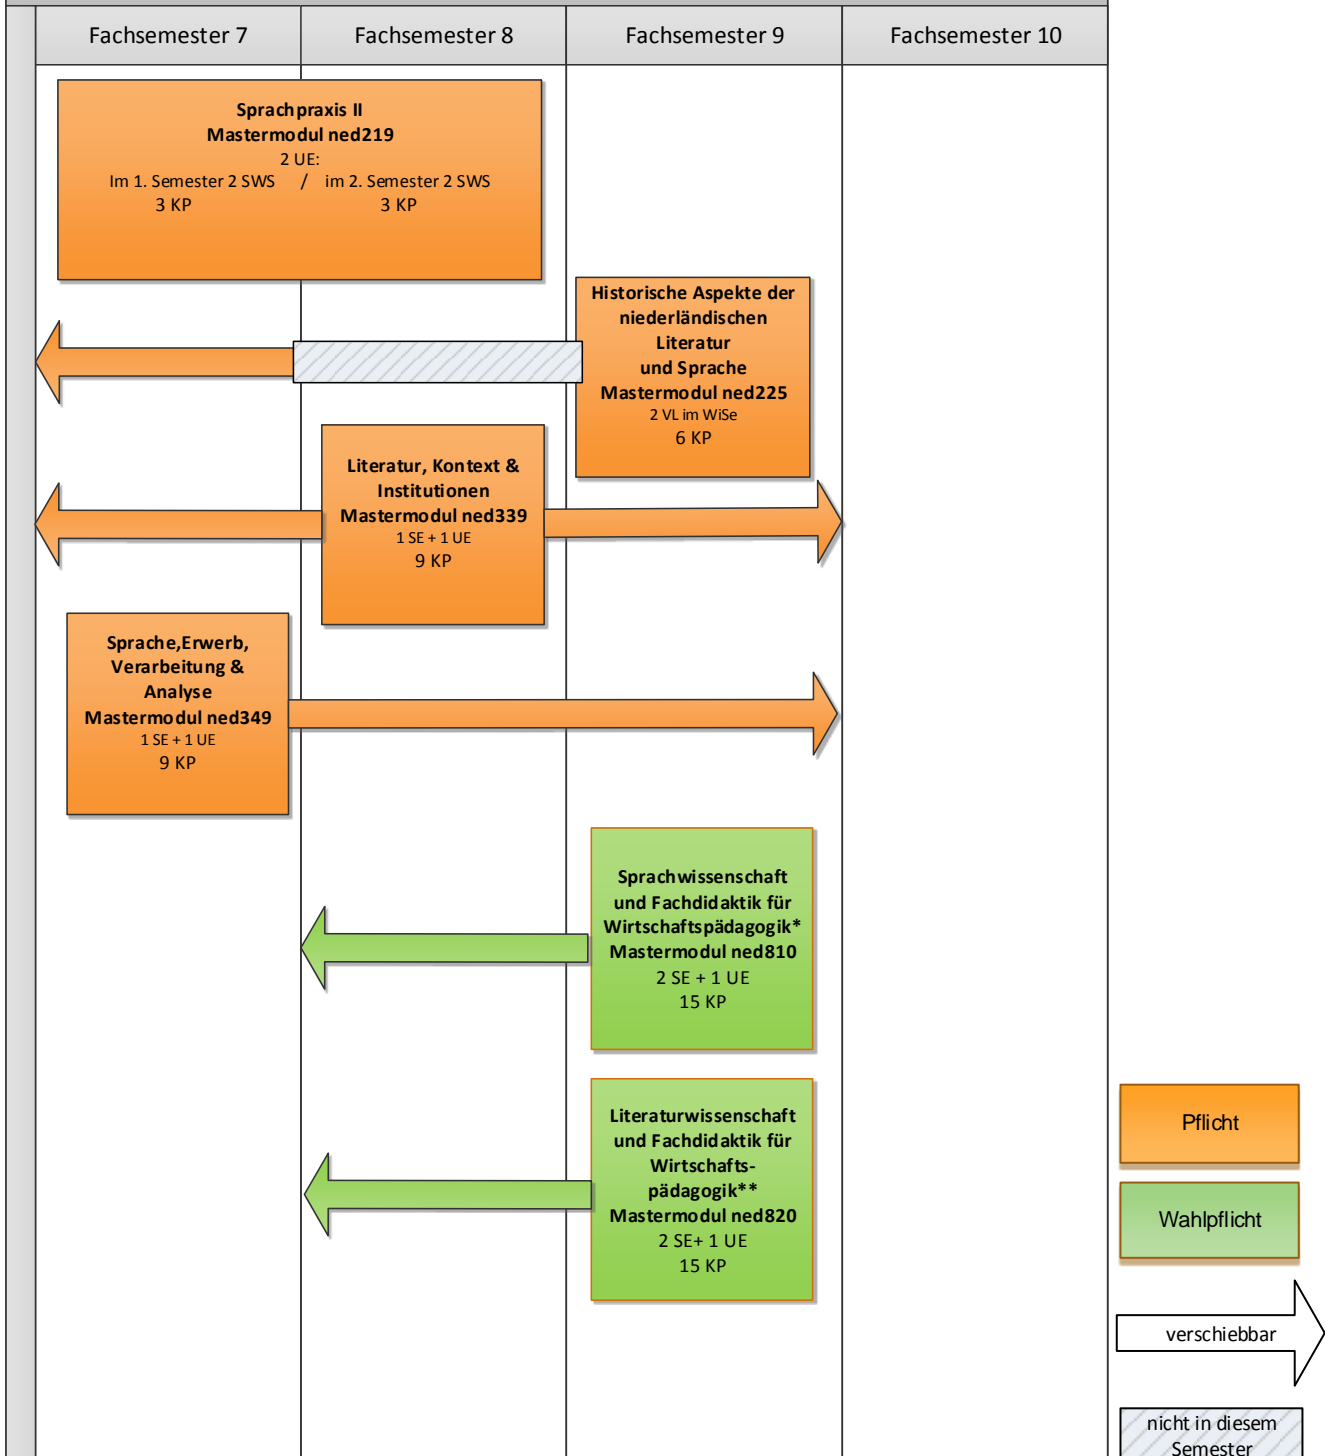

M.Ed. Niederländisch

Studienverlaufsplan WiPäd

* nach erfolgreichem Abschluss von ned349

** nach erfolgreichem Abschluss von ned339