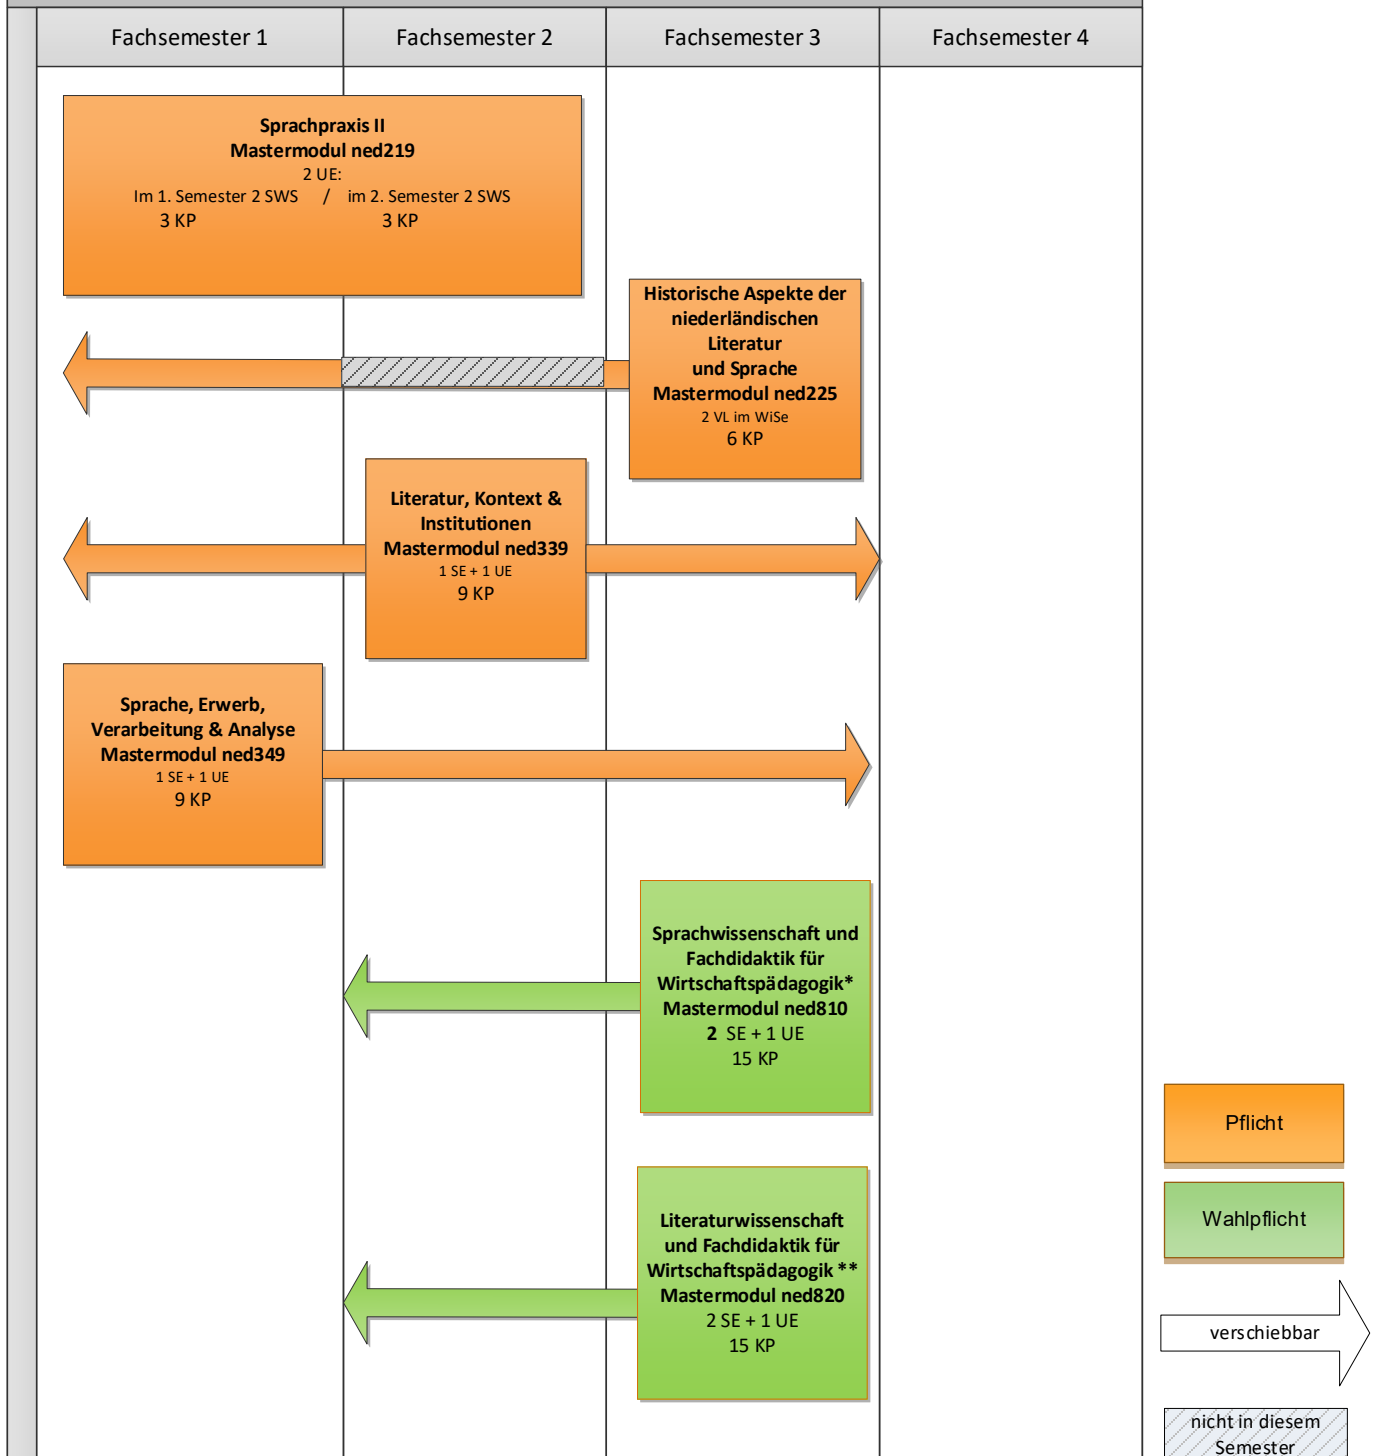

# M.Ed. Niederländisch (45 KP)

## Studienverlaufsplan WiPäd

\* nach erfolgreichem Abschluss von ned349

\*\* nach erfolgreichem Abschluss von ned339