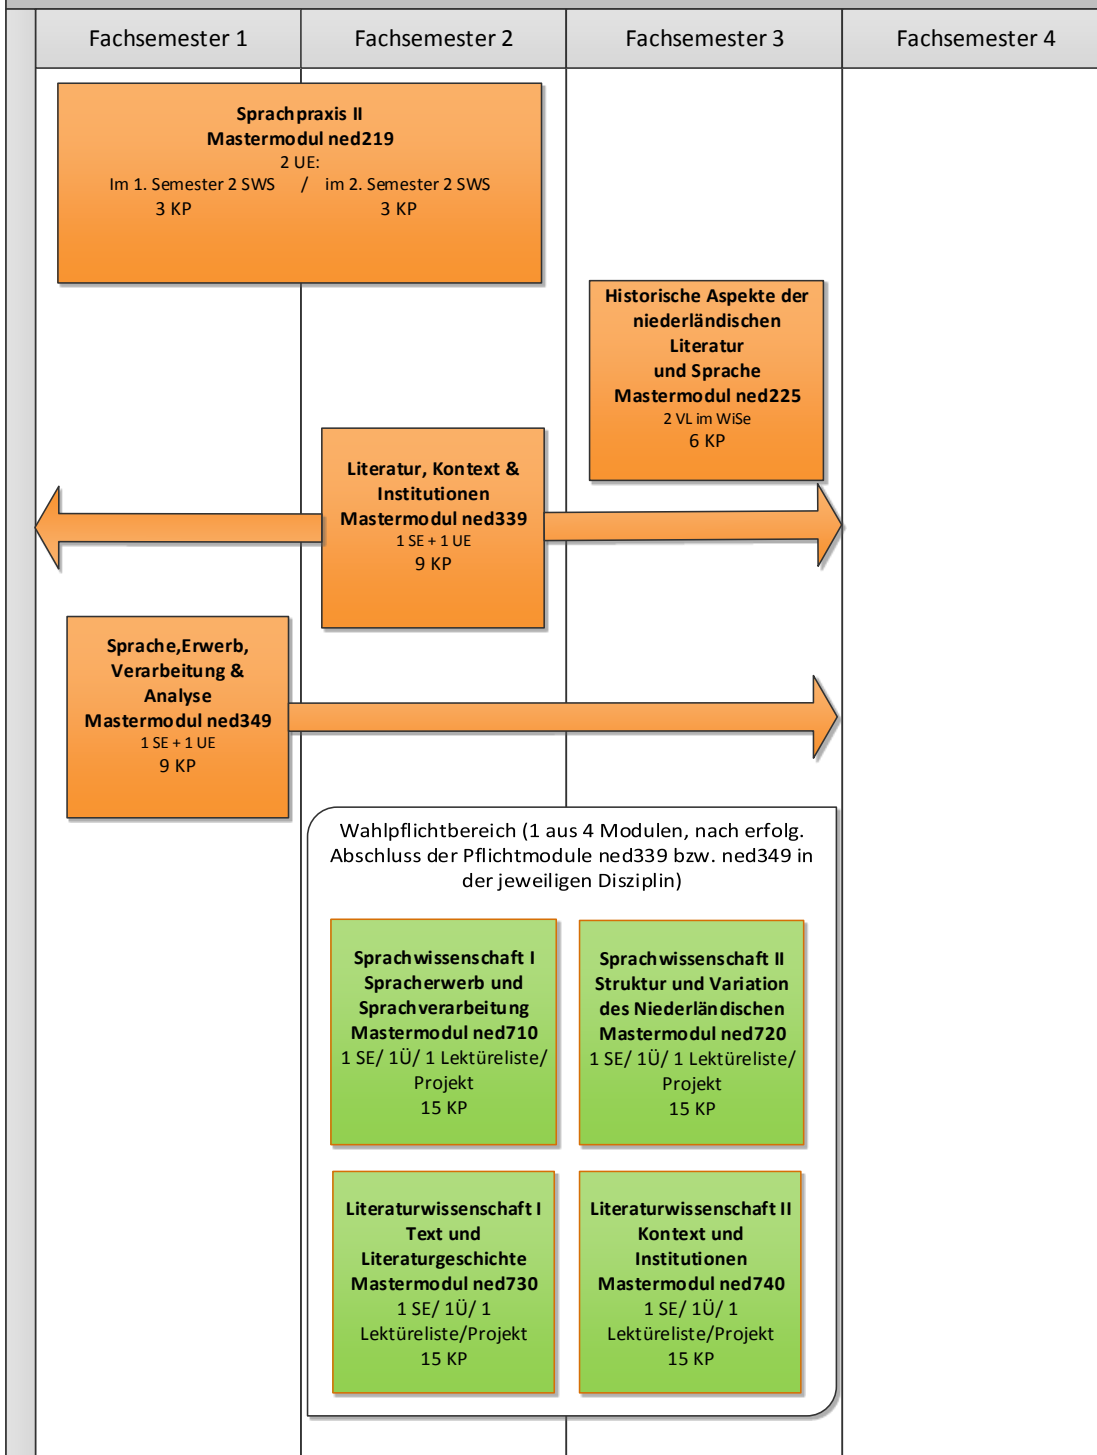

# M.Ed. Niederländisch (45 KP)

## Studienverlaufsplan WiPäd

Pflicht

Wahlpflicht

verschiebbar

nicht in diesem Semester