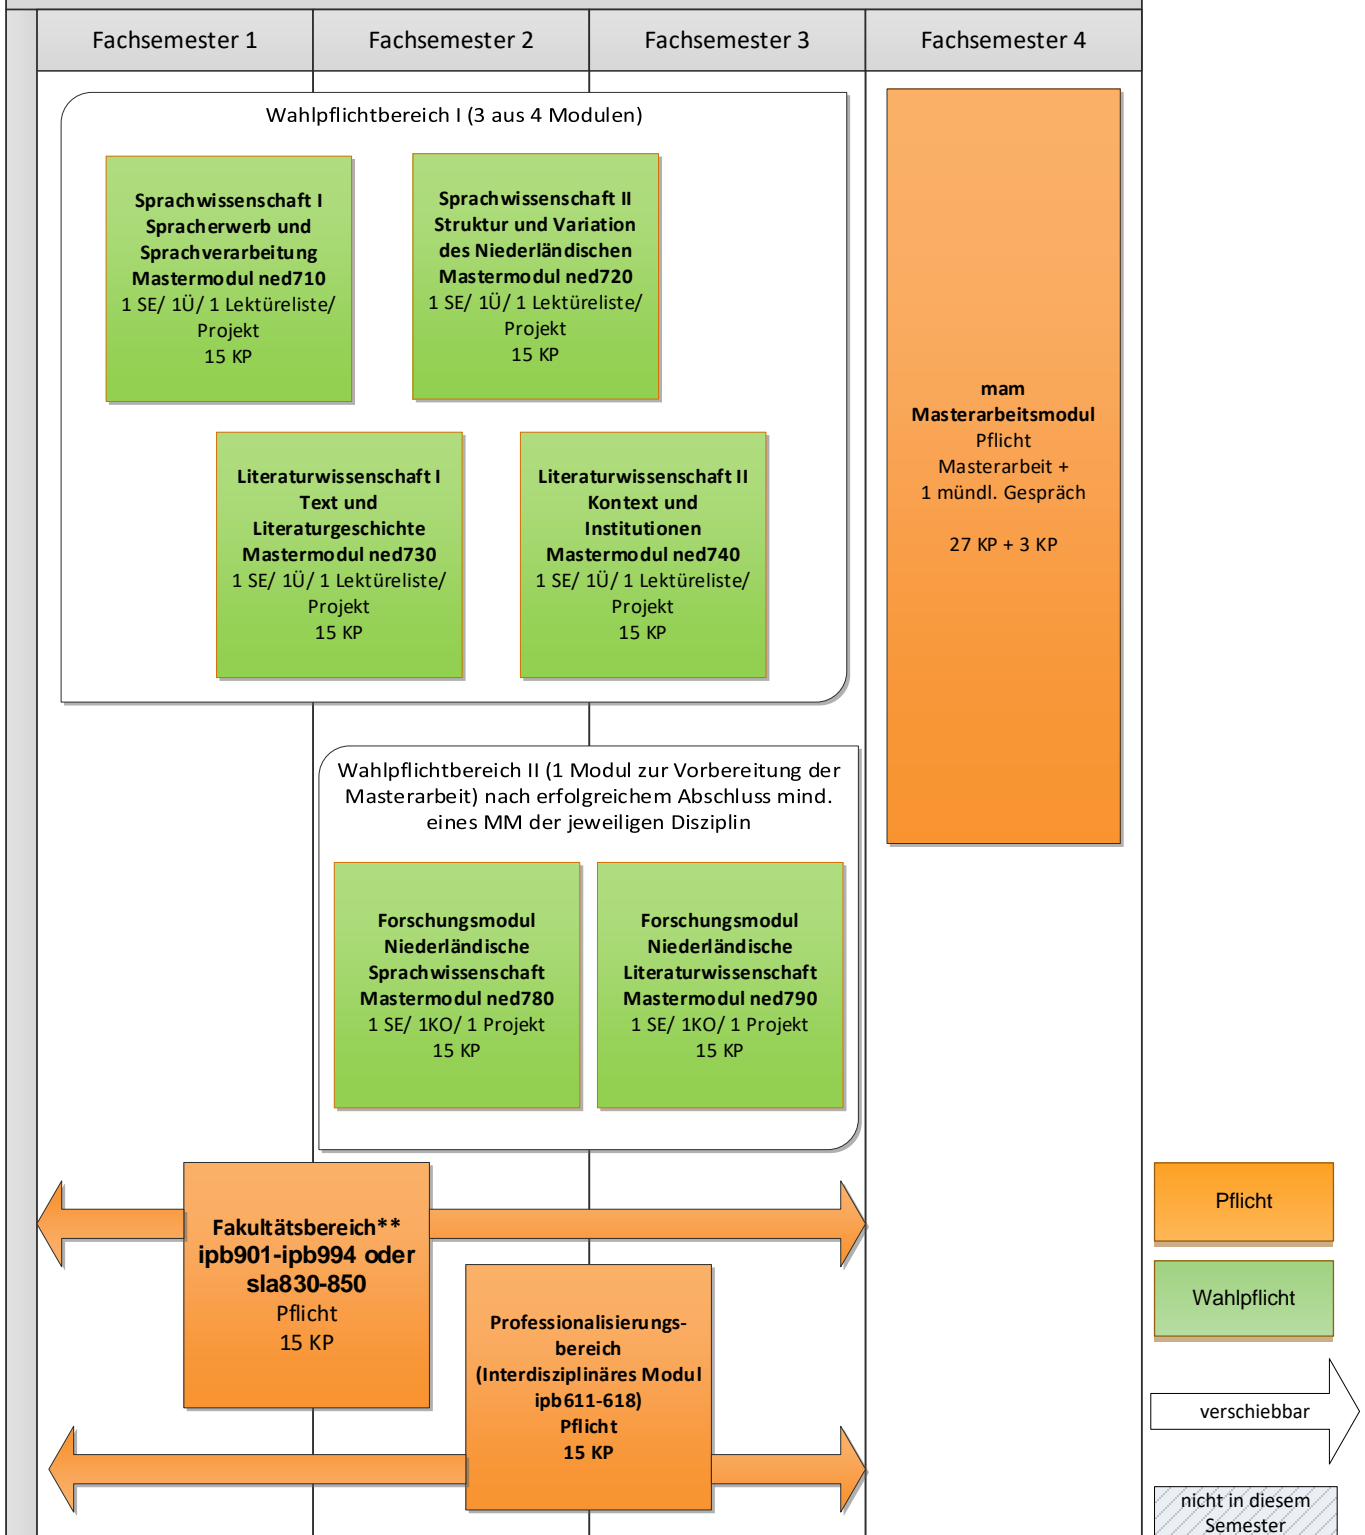

MA Niederlandistik Studienverlaufsplan

**

Fakultätsbereich: ab WS 2019/20

Das bisherige Modul „ipb900 -Fakultätsmodul“ läuft aus, kann aber noch nach den bisherigen Bestimmungen abgeschlossen werden, wenn Sie im WS 19/20 im höheren Semester sind/waren und das Modul bereits begonnen haben.

Bei der Wahl eines Moduls im Fakultätsbereich ist darauf zu achten, dass es aus dem Angebot einer anderen Lehrinheit als der des eigenen Fachmasterstudiengangs stammt, siehe Anlage 14 der Masterprüfungsordnung (FK III).