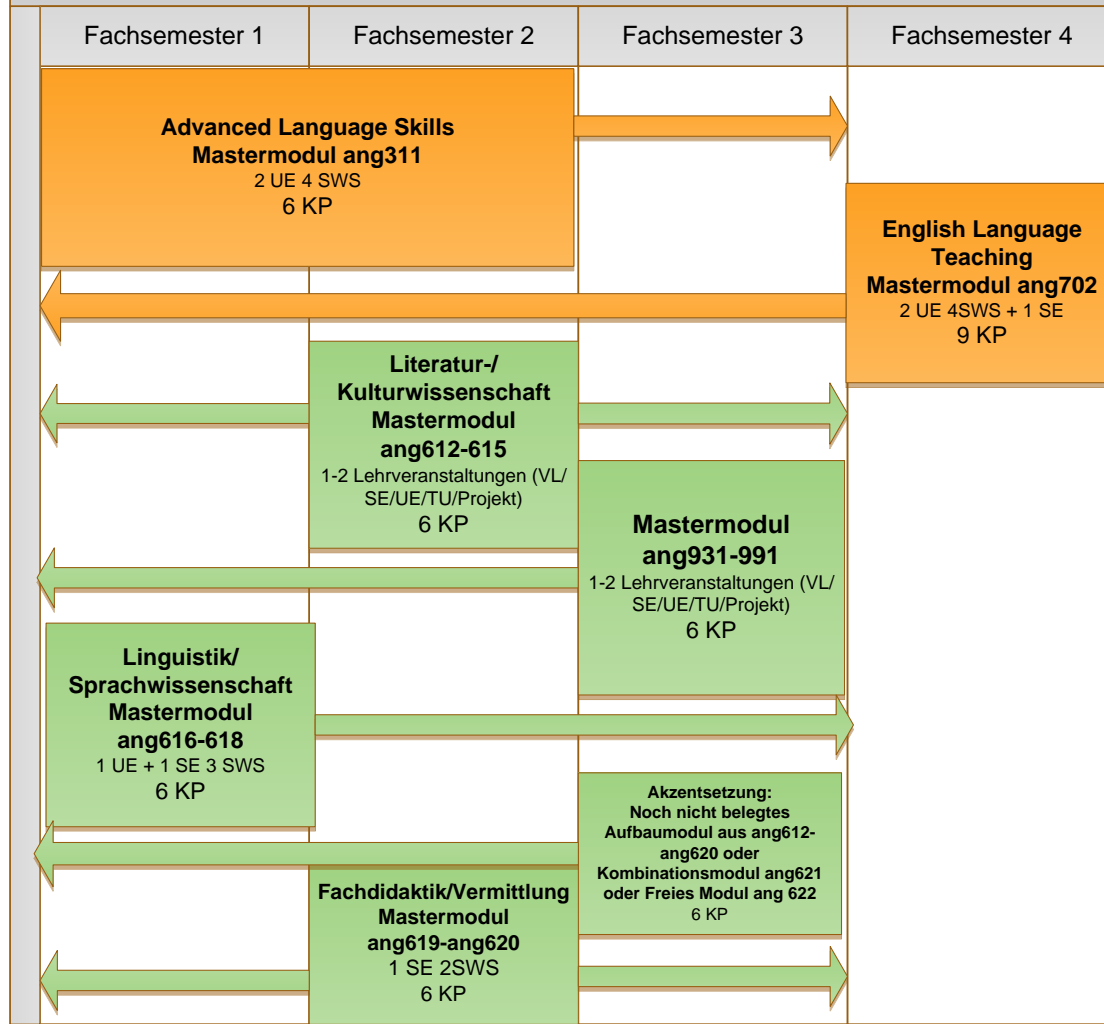

# M.Ed. Englisch

## Studienverlaufsplan WiPäd

Pflicht

Wahlpflicht

verschiebbar

nicht in diesem Semester