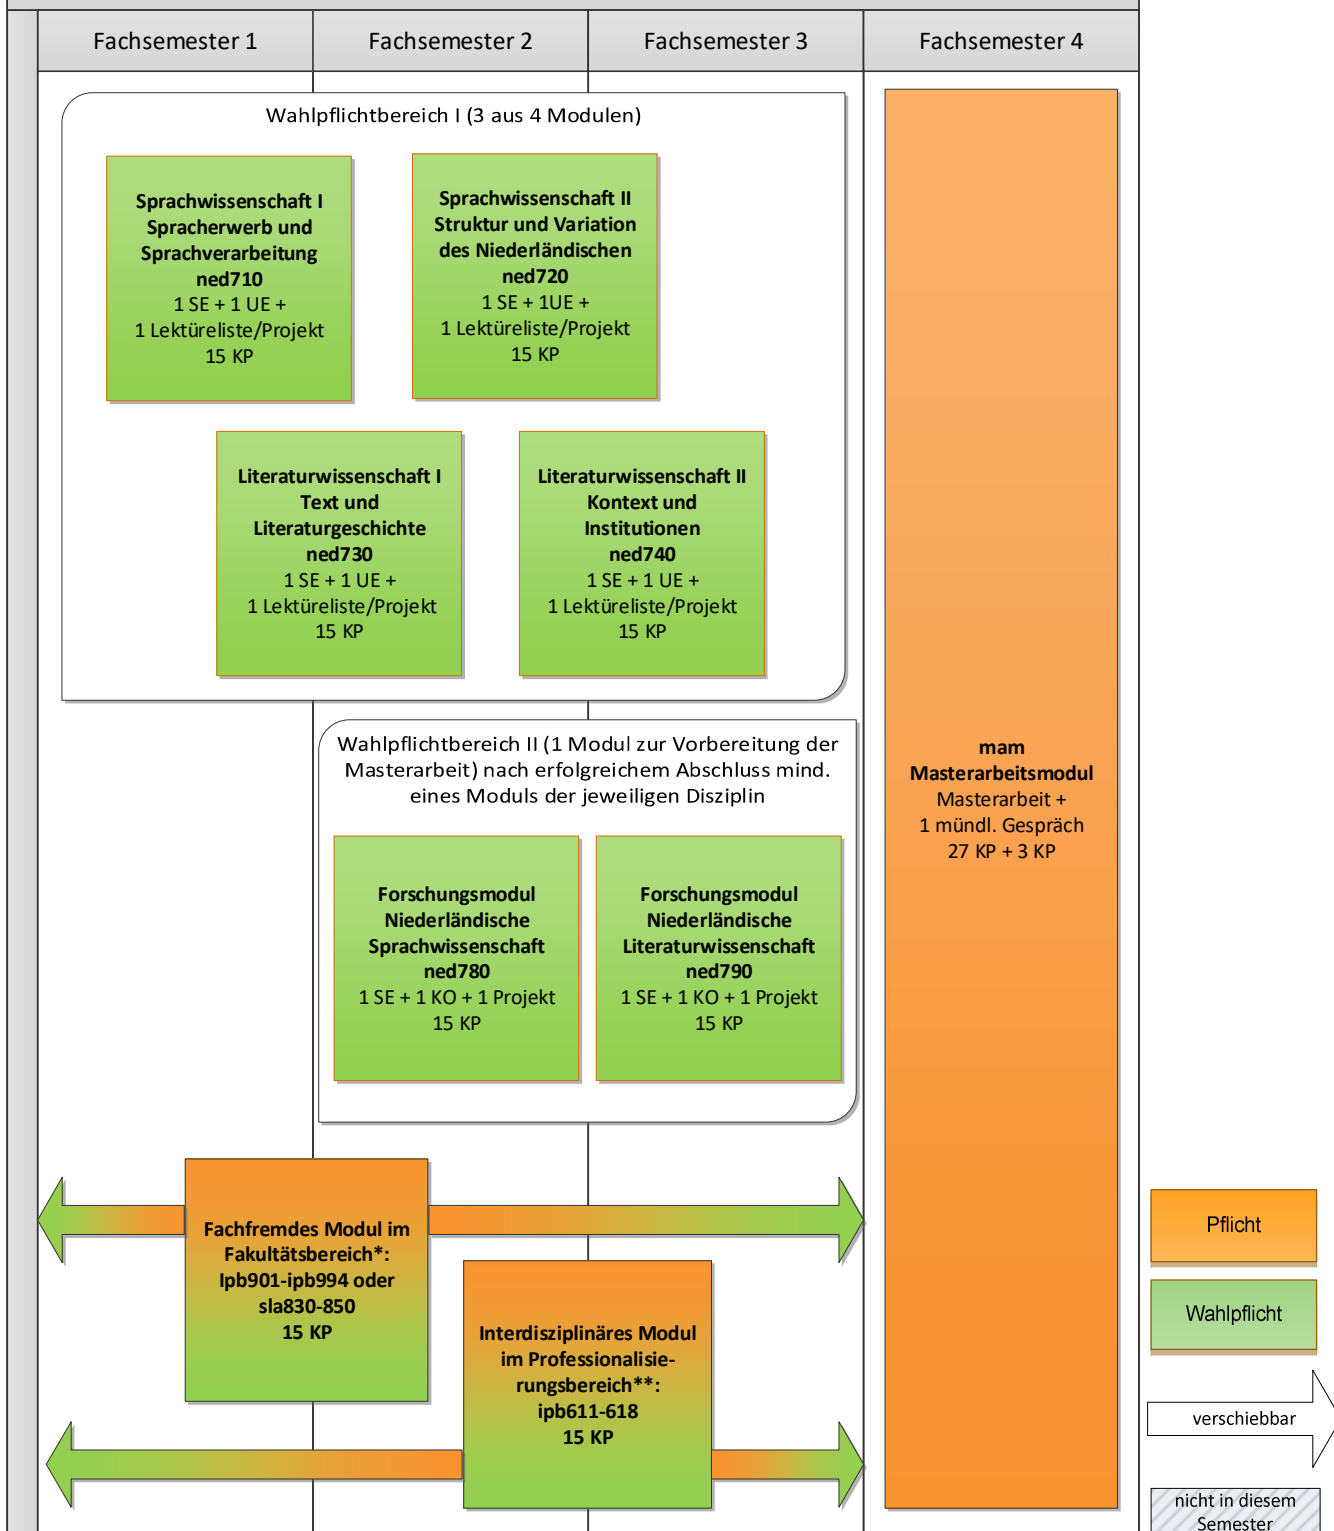

# MA Niederlandistik Studienverlaufsplan

\* Bei der Wahl eines Moduls im Fakultätsbereich ist darauf zu achten, dass es aus dem Angebot einer anderen Lehreinheit als der des eigenen Fachmasterstudiengangs stammt, siehe Anlage 14 der Masterprüfungsordnung (FK III).

\*\* Im Professionalisierungsbereich entscheiden Sie sich für ein Modul, siehe Anlage 15 der Masterprüfungsordnung (FK III).  
Zu beiden Bereichen siehe auch:

<https://uol.de/fk3/studium-und-lehre/pb-und-fakultaetsmodul-fuer-fachmaster>