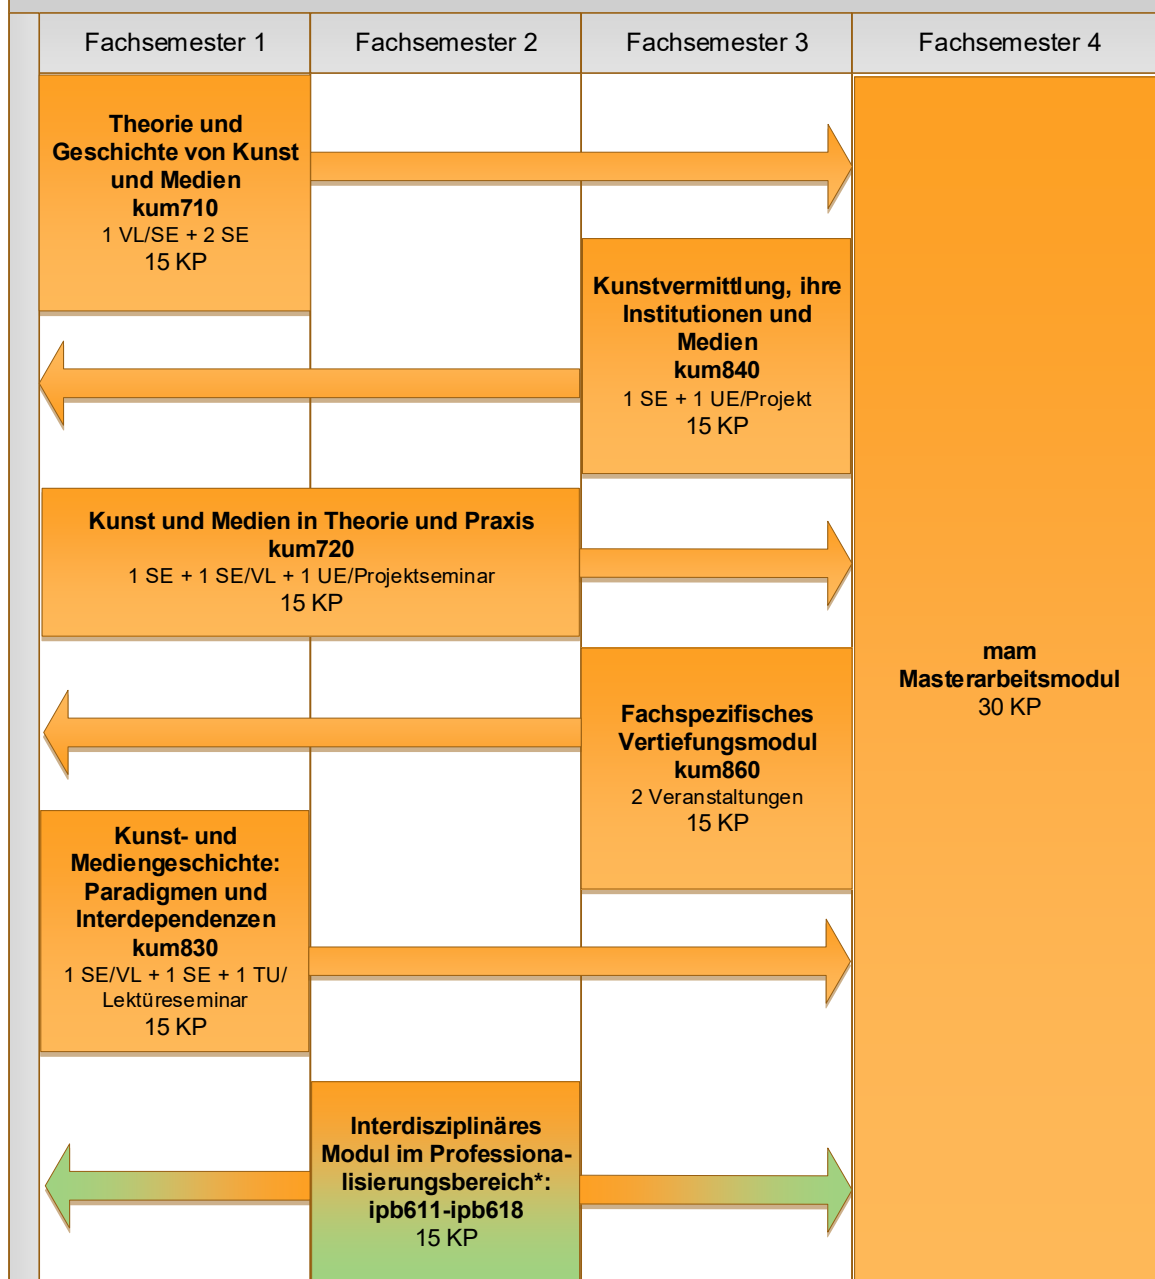

MA Kunst- und Medienwissenschaft Studienverlaufsplan

Pflicht

Wahlpflicht

verschiebbar

nicht in diesem Semester

*

Im Professionalisierungsbereich entscheiden Sie sich für ein Modul, siehe Anlage 15 der Masterprüfungsordnung (FK III).

Siehe auch:

<https://uol.de/fk3/studium-und-lehre/pb-und-fakultaetsmodul-fuer-fachmaster>