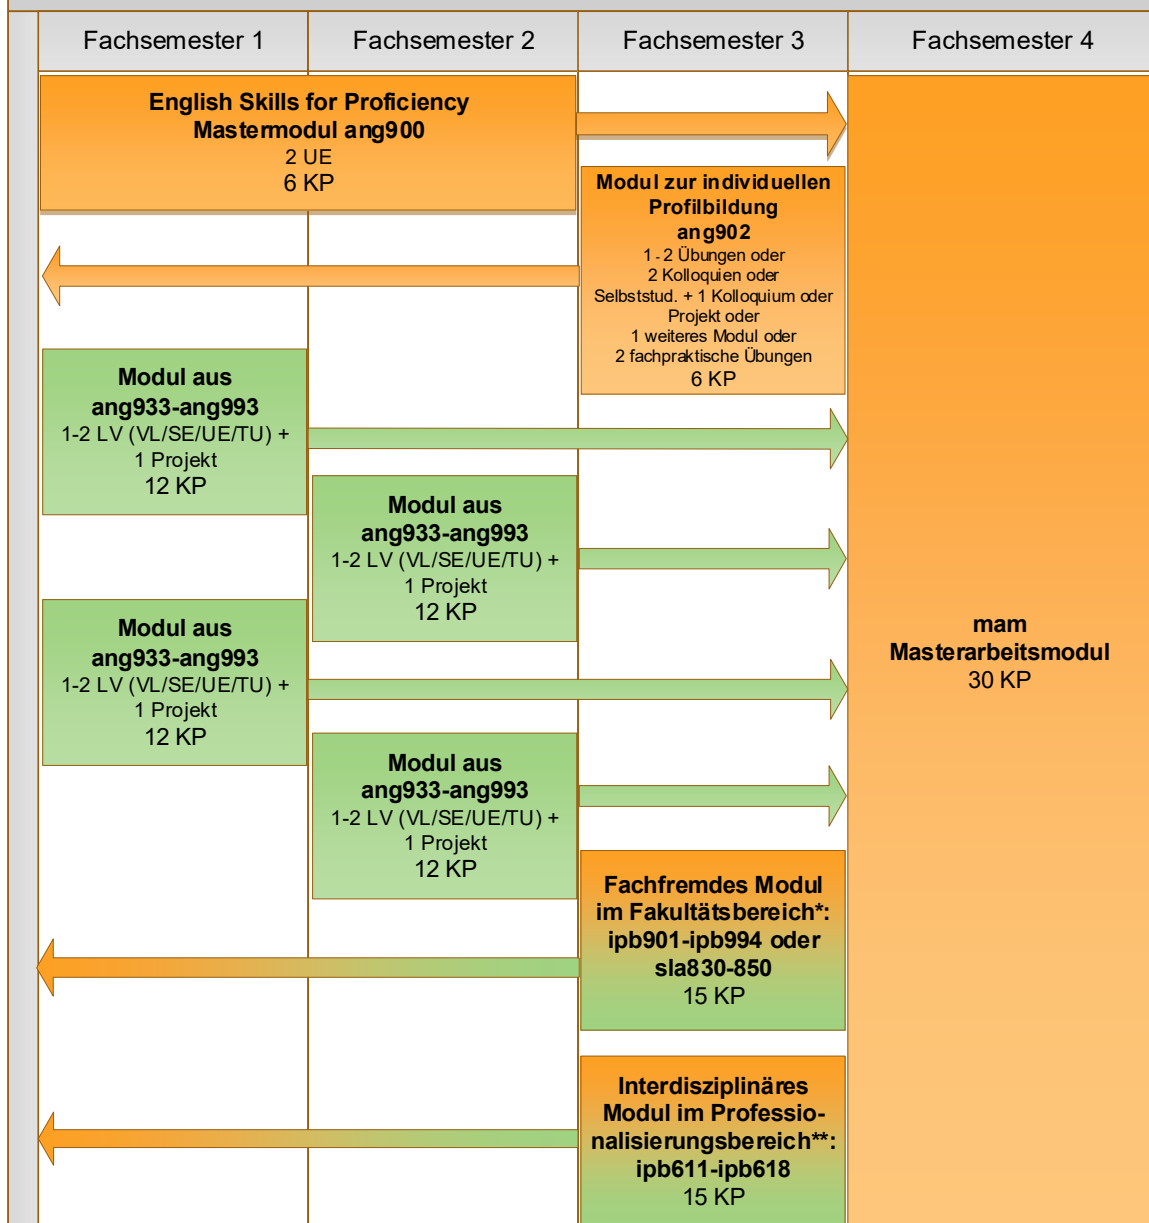

MA English Studies Studienverlaufsplan

Pflicht

Wahlpflicht

verschiebbar

nicht in diesem Semester

* Bei der Wahl eines Moduls im Fakultätsbereich ist darauf zu achten, dass es aus dem Angebot einer anderen Lehreinheit als der des eigenen Fachmasterstudiengangs stammt, siehe Anlage 14 der Masterprüfungsordnung (FK III).

** Im Professionalisierungsbereich entscheiden Sie sich für ein Modul, siehe Anlage 15 der Masterprüfungsordnung (FK III).

Zu beiden Bereichen siehe auch:

<https://uol.de/fk3/studium-und-lehre/pb-und-fakultaetsmodul-fuer-fachmaster>